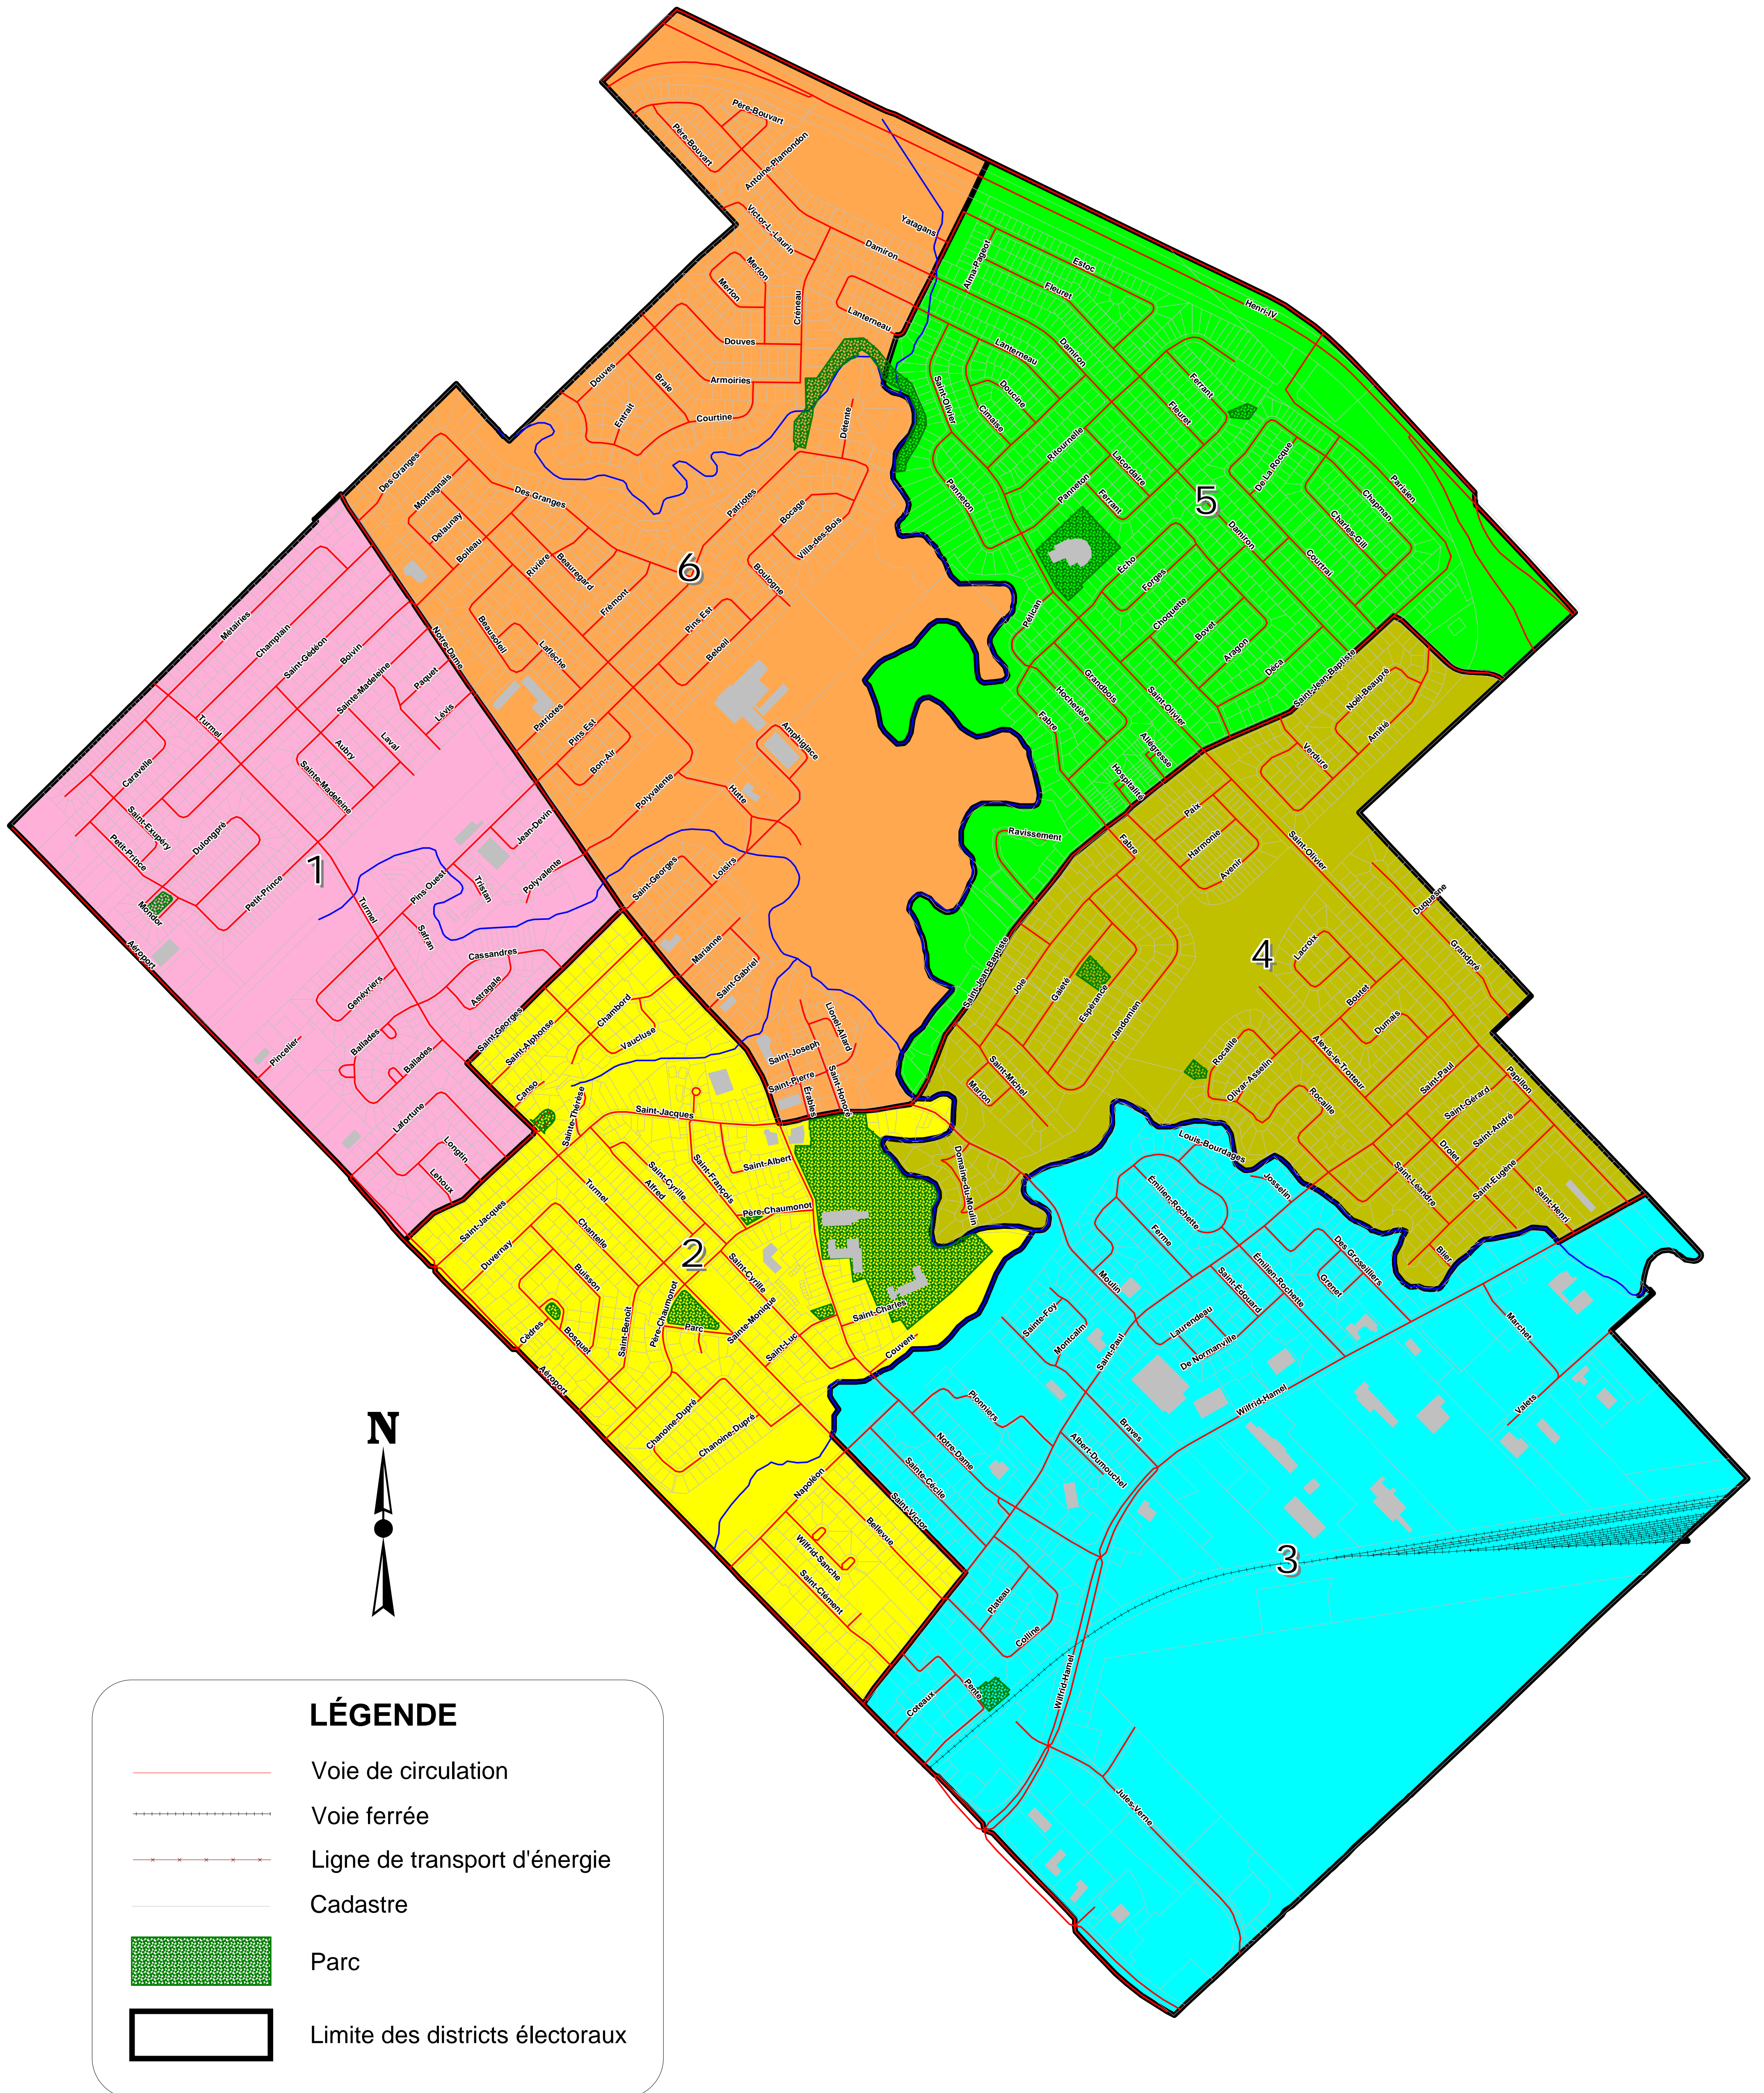

L'Ancienne-Lorette

Districts électoraux 2013-2017

0.2 0 0.2 0.4 0.6
Kilomètres

Échelle: 1:6 400