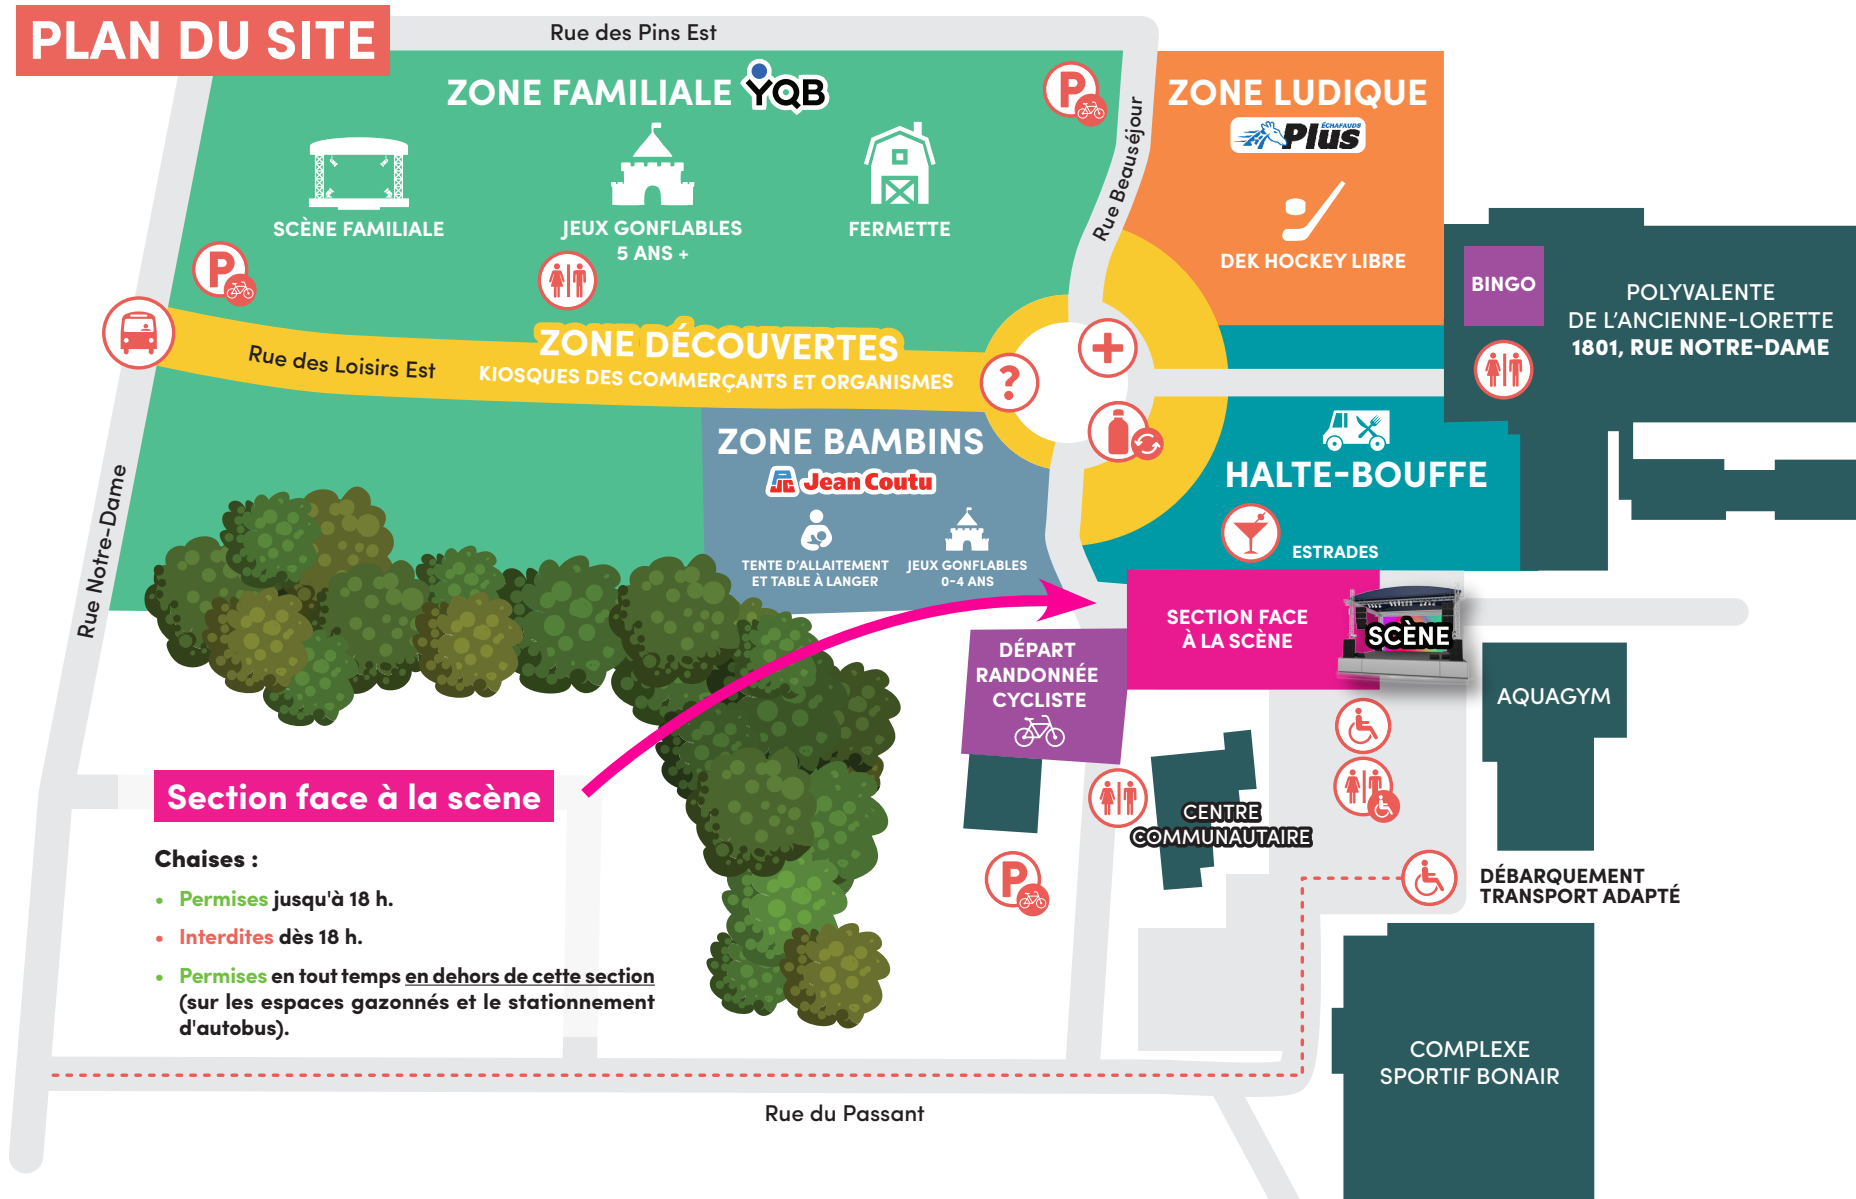

PLAN DU SITE

Section face à la scène

Chaises :

- Permis jusqu'à 18 h.
- Interdites dès 18 h.
- Permis en tout temps en dehors de cette section (sur les espaces gazonnés et le stationnement d'autobus).

Services essentiels

- Premiers soins
- Kiosque d'information
- Remplissage de bouteilles d'eau
- Toilettes

Transport

- Supports pour vélos
- Navettes vers le stationnement de l'Aéroport (2\$)

Personnes à mobilité réduite

Vous êtes une personne à mobilité réduite ? Une section spécialement aménagée pour vous est prévue lors des spectacles, comportant un espace accessible pour les fauteuils roulants et des toilettes adaptées.

Réservez votre place **au plus tard le 15 août, à 16 h**, au info@lancienne-lorette.org ou au **418 872-9811**. Limite d'un accompagnateur par personne à mobilité réduite. Places limitées.

- Zone réservée aux personnes à mobilité réduite
- Toilettes adaptées aux personnes à mobilité réduite
- Accès pour les personnes à mobilité réduite